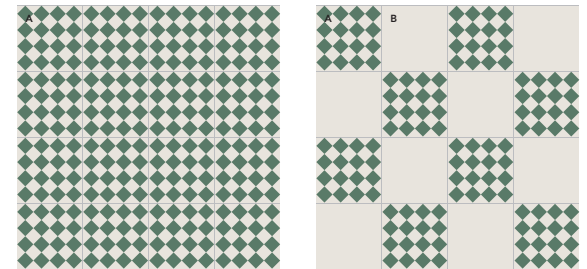

**Deco Floriana
Statuario**

GAMBIT

CHECKERBOARD PATTERNS

Deco Audrey Statuario

Deco Eulalia Statuario

Deco Floriana Statuario

Deco Audrey Amazonite

Deco Eulalia Amazonite

Deco Floriana Amazonite

Amazonite | 8"x8"

Onice Azzurro | 8"x8"

Statuario | 8"x8"

Paonazzo & Amazonite | 8"x8"

Deco Audrey Amazonite | 8"x8"

Deco Audrey Statuario | 8"x8"

Deco Floriana Amazonite & Paonazzo | 8"x8"